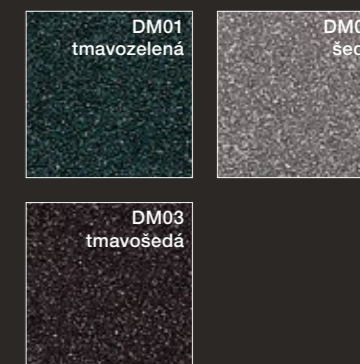

* Vysoko odolné voči poveternostným vplyvom, okrem M916 (fasádna kvalita).

** Intenzívny farebný vzhľad, napriek tomu možné farebné odchýlky.

*** HDH-farby vykazujú živý vzhľad dreva vďaka nanášaniu vrstiev farby, avšak môžu vzniknúť farebné odchýlky.

Pre povrchové úpravy HM (štandardná farba vysoko odolná poveternostným vplyvom), HF (jemná štruktúra vysoko odolná poveternostným vplyvom), HFM (jemná metalická štruktúra vysoko odolná poveternostným vplyvom) a HDH (drevoдекор farby vysoko odolné poveternostným vplyvom) sa používa špeciálne práškové nanášanie.

ŠTANDARDNÉ FARBY*

HDS-FARBY**

DREVODEKOR-FARBY***

hirest-COLOURS****

METALICKÉ

ANTIKORA-FARBY

ŠPECIÁLNE FARBY

Množstvo stvárnení ponúka Internorm RAL-farebný program.

VONKAJŠIE FARBY

SD-FARBY

Povrchy & farby

VONKAJŠIE FARBY

Pre rôzne materiály rámov a krídliel dverí existuje prislúchajúci výber farieb.

Prosím všimnite si, že každú farbu nie je možné použiť pre každé dvere príp. rám alebo krídlo dverí.