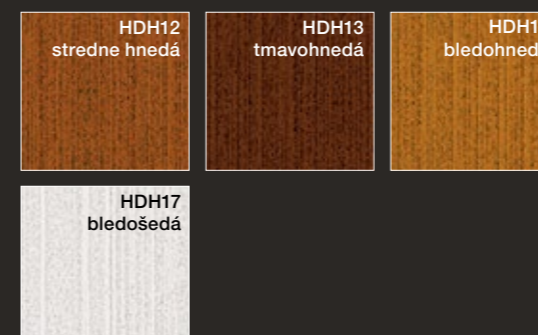

* Vysoko odolné voči poveternostným vplyvom, okrem M916 (fasádna kvalita).

** Intenzívny farebný vzhľad, napriek tomu možné farebné odchýlky.

*** HDH-farby vykazujú živý vzhľad dreva vďaka nanášaniu vrstiev farby, avšak môžu vzniknúť farebné odchýlky.

ŠTANDARDNÉ FARBY*

HDS-FARBY**

DREVODEKOR-FARBY***

hirest-COLOURS****

METALICKÉ

ANTIKORA-FARBY

ŠPECIÁLNE FARBY

Množstvo stvárnení ponúka Internorm RAL-farebný program.

ŠTANDARDNÉ FARBY*

hirest-COLOURS****

ŠPECIÁLNE FARBY

Množstvo stvárnení ponúka Internorm RAL-farebný program.

HDS-FARBY**

DREVODEKOR-FARBY***

METALICKÉ FARBY

ANTI-KORA-FARBY

VNÚTORNÉ FARBY

DREVO-ŠTANDARDNÉ FARBY
SMREK LAZÚROVANÉ

DREVO-ŠTANDARDNÉ FARBY DUB

DREVO-ŠTANDARDNÉ FARBY
SMREKOVEC LAZÚROVANÉ

DREVO-ŠTANDARDNÉ FARBY ESCHE