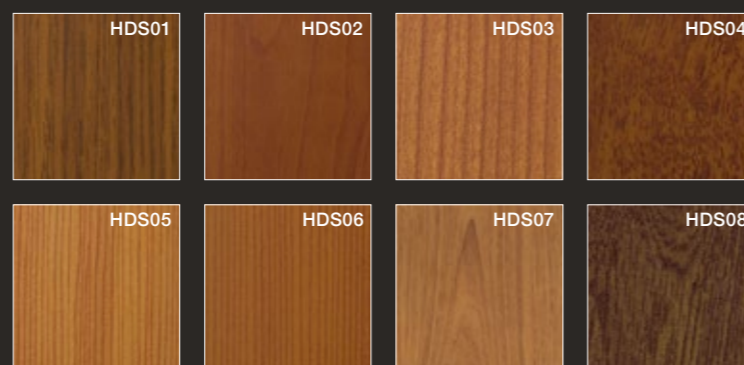

V dôsledku tlače a výrobnotechnického zobrazenia môžu vzniknúť odchýlky vo farbe a štruktúre medzi vyobrazením v katalógu a originálnymi výrobkami.

Váš Internorm [1st] window partner Vám rád poradí a ukáže originálne farebné vzorkovníky.

* Vysoko odolné voči poveternostným vplyvom, okrem M916 (fasádna kvalita).

** Intenzívny farebný vzhľad, napriek tomu možné farebné odchýlky.

*** HDH-farby vykazujú živý vzhľad dreva vďaka nanášaniu vrstiev farby, avšak môžu vzniknúť farebné odchýlky.

ŠTANDARDNÉ FARBY*

HDS-FARBY**

DREVODEKOR-FARBY***

hirest-COLOURS****

METALICKÉ

ANTIKORA-FARBY

ŠPECIÁLNE FARBY

Množstvo stvárnení ponúka Internorm RAL-farebný program.

VNÚTORNÉ FARBY

DREVO-ŠTANDARDNÉ FARBY
SMREK LAZÚROVANÉ

DREVO-ŠTANDARDNÉ FARBY DUB

DREVO-ŠTANDARDNÉ FARBY
SMREKOVEC LAZÚROVANÉ

DREVO-ŠTANDARDNÉ FARBY ESCHE