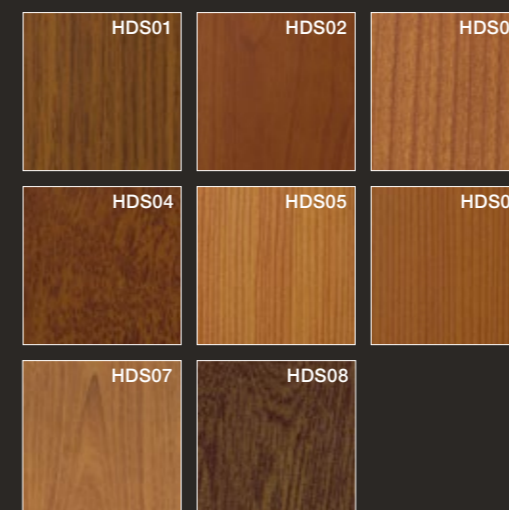

ŠTANDARDNÉ FARBY*

HDS-FARBY**

DREVODEKOR-FARBY***

hirest-COLOURS****

METALICKÉ

ANTIKORA-FARBY

ŠPECIÁLNE FARBY

Množstvo stvárnení ponúka Internorm RAL-farebný program.

VONKAJŠIE FARBY

SD-FARBY

Povrchy & farby

VONKAJŠIE FARBY

Pre rôzne materiály rámov a krídliel dverí existuje prislúchajúci výber farieb.

Prosím všimnite si, že každú farbu nie je možné použiť pre každé dvere príp. rám alebo krídlo dverí.

ŠTANDARDNÉ FARBY*

hirest-COLOURS****

ŠPECIÁLNE FARBY

Množstvo stvárnení ponúka Internorm RAL-farebný program.

HDS-FARBY**

DREVODEKOR-FARBY***

METALICKÉ FARBY

ANTI-KORA-FARBY

VNÚTORNÉ FARBY

DREVO-ŠTANDARDNÉ FARBY
SMREK LAZÚROVANÉ

DREVO-ŠTANDARDNÉ FARBY DUB

DREVO-ŠTANDARDNÉ FARBY
SMREKOVEC LAZÚROVANÉ

DREVO-ŠTANDARDNÉ FARBY ESCHE