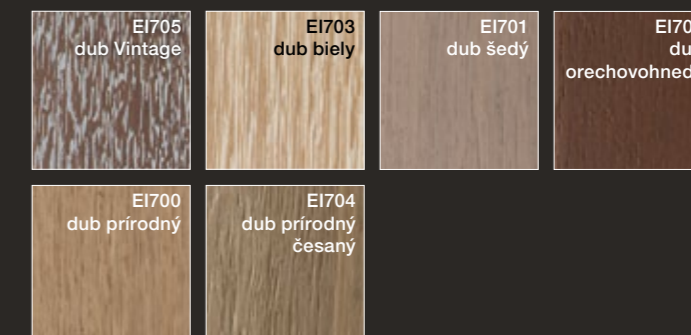

* Vysoko odolné voči poveternostným vplyvom, okrem M916 (fasádna kvalita).

** Intenzívny farebný vzhľad, napriek tomu možné farebné odchýlky.

*** HDH-farby vykazujú živý vzhľad dreva vďaka nanášaniu vrstiev farby, avšak môžu vzniknúť farebné odchýlky.

ŠTANDARDNÉ FARBY*

HDS-FARBY**

DREVODEKOR-FARBY***

hirest-COLOURS****

METALICKÉ

ANTIKORA-FARBY

ŠPECIÁLNE FARBY

Množstvo stvárnení ponúka Internorm RAL-farebný program.

ŠTANDARDNÉ FARBY*

hirest-COLOURS****

ŠPECIÁLNE FARBY

Množstvo stvárnení ponúka Internorm RAL-farebný program.

HDS-FARBY**

DREVODEKOR-FARBY***

METALICKÉ FARBY

ANTI-KORA-FARBY

VNÚTORNÉ FARBY

DREVO-ŠTANDARDNÉ FARBY
SMREK LAZÚROVANÉ

DREVO-ŠTANDARDNÉ FARBY DUB

DREVO-ŠTANDARDNÉ FARBY
SMREKOVEC LAZÚROVANÉ

DREVO-ŠTANDARDNÉ FARBY ESCHE